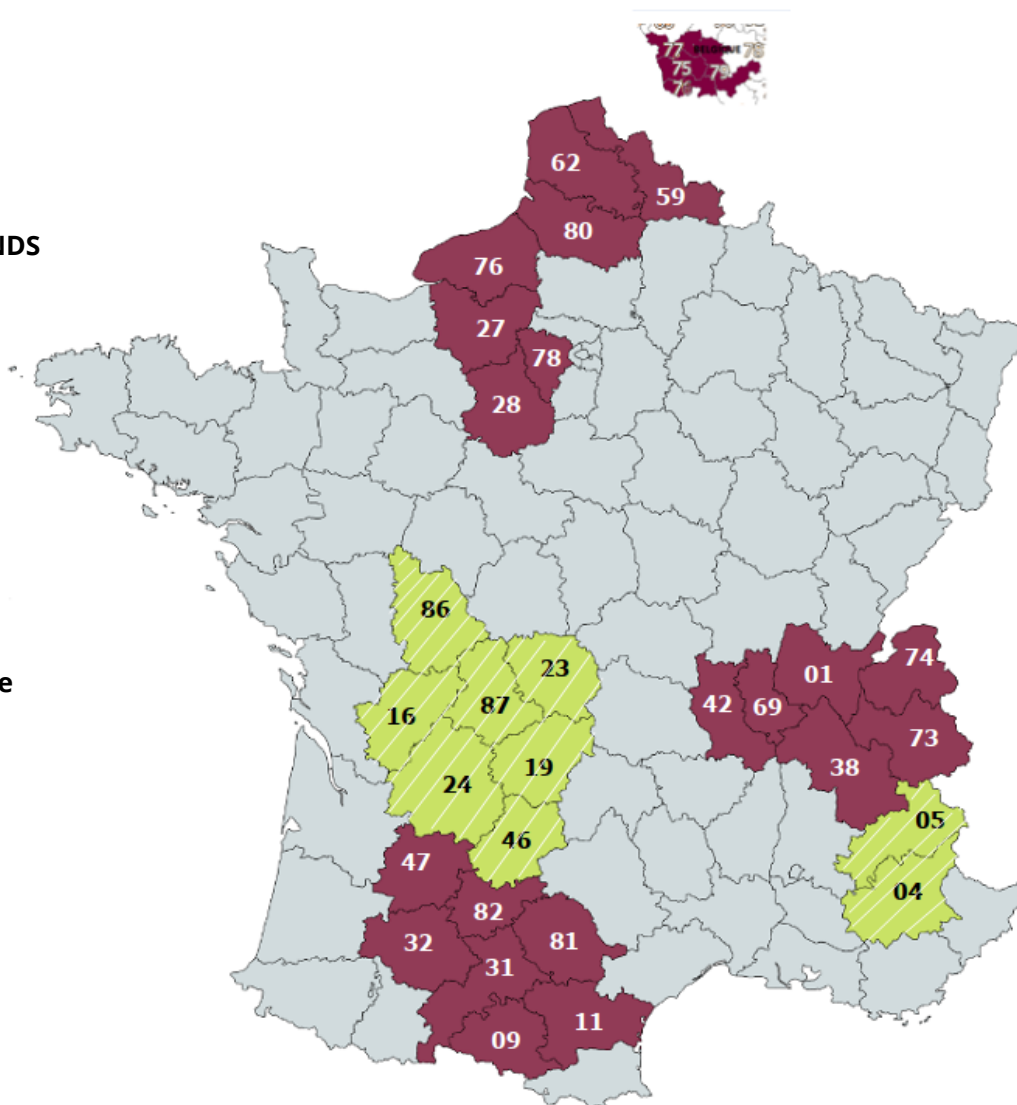

  Délais de livraison 24h

 Délais de livraison 48h

Régions desservies par TSE FRANCE

Région Parisienne
75 - 77 - 91 - 92 - 93 - 94 - 95

Région Sud-Ouest :
09 - 11 - 31 - 32 - 47 - 81 - 82

Région Rhône Alpes
01 - 38 - 42 - 69 - 73 - 74

Région Nord
59 - 62 - 80

Région Normandie
27 - 28 - 76 - 78

Régions desservies par nos partenaires

Région Nouvelle Aquitaine :
16 - 19 - 23 - 24 - 46 - 86 - 87
(en partenariat avec
Transports LIMOUSIN LOCTRANS)