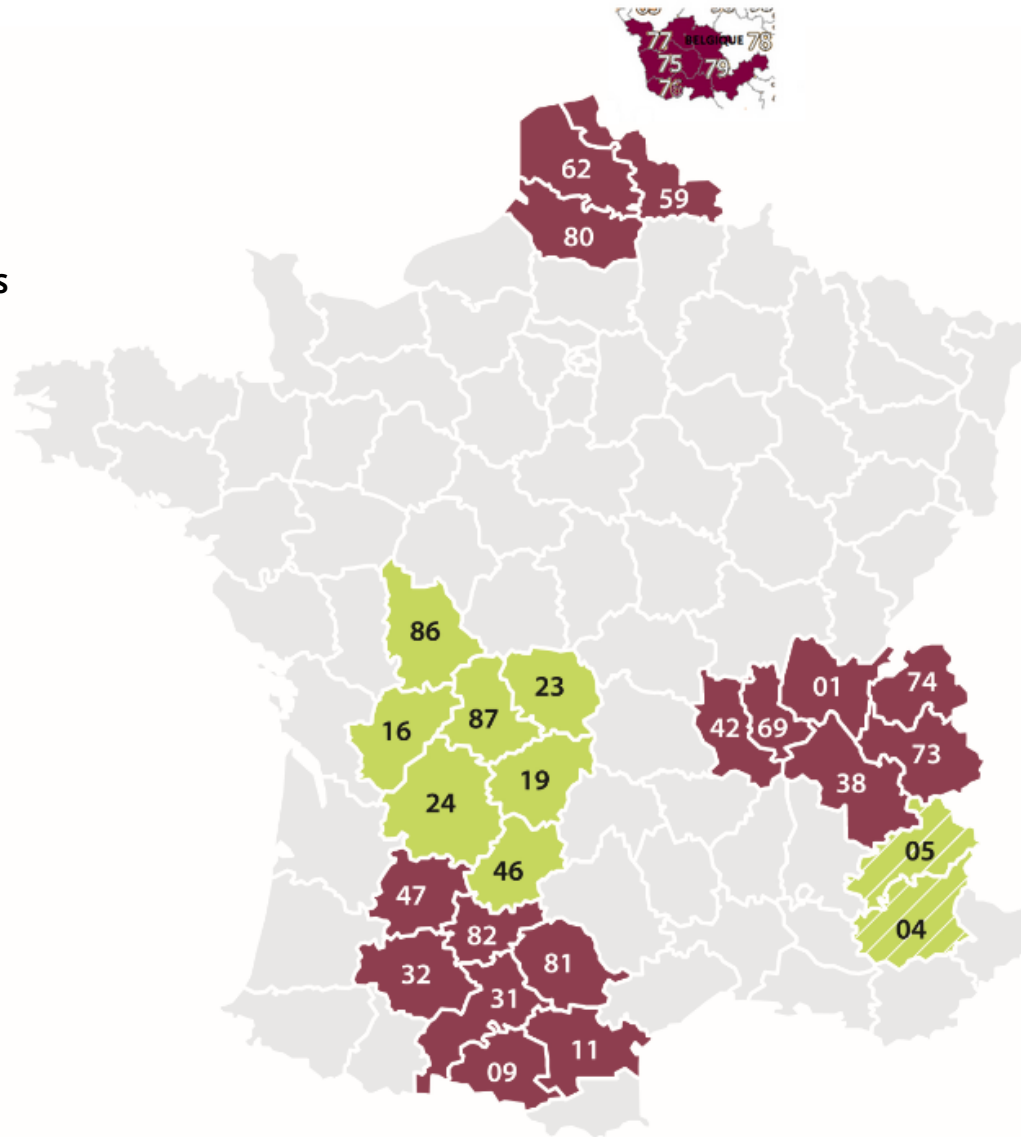

Régions desservies par TSE FRANCE

Région Parisienne

75 - 77 - 78 - 91 - 92 - 93 - 94 - 95

Région Sud-Ouest :

09 - 11 - 31 - 32 - 47 - 81 - 82

Région Rhône Alpes

01 - 38 - 42 - 69 - 73 - 74

Région Nord

59 - 62 - 80

Régions desservies par nos partenaires

Région Nouvelle Aquitaine :

16 - 19 - 23 - 24 - 46 - 86 - 87

(en partenariat avec
Transports LIMOUSIN LOCTRANS)

Région PACA :

04 - 05

(en partenariat avec
Transports BREMOND)