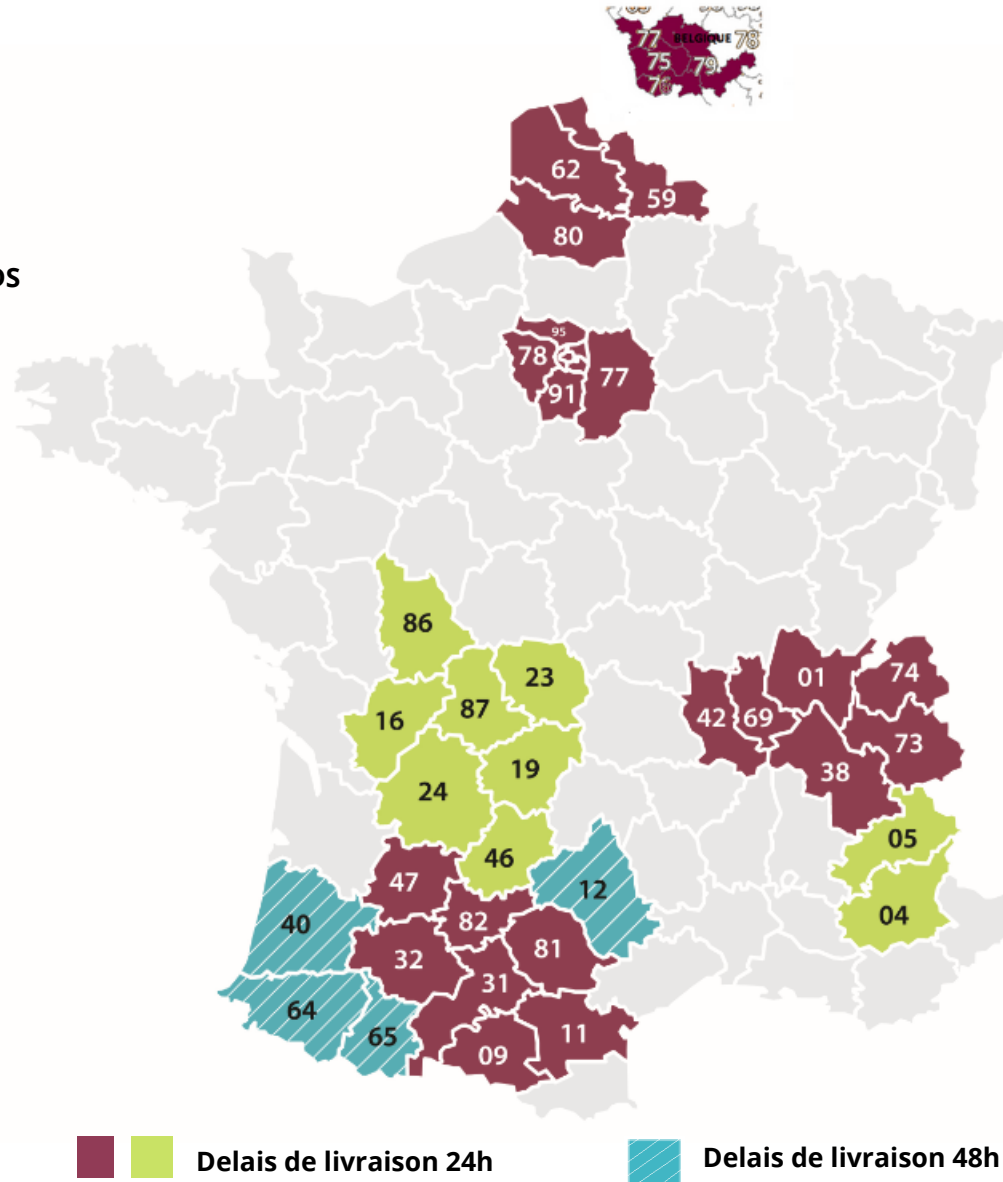

Régions desservies par TSE FRANCE

Région Parisienne
75 - 77 - 78 - 91 - 92 - 93 - 94 - 95

Région Sud-Ouest :
09 - 11 - 31 - 32 - 47 - 81 - 82

Région Rhône Alpes :
01 - 38 - 42 - 69 - 73 - 74

Région Nord
59 - 62 - 80

Régions desservies par nos partenaires

Région Nouvelle Aquitaine :
16 - 19 - 23 - 24 - 46 - 86 - 87
(en partenariat avec
Transports LIMOUSIN LOCTRANS)

Région PACA :
04 - 05
(en partenariat avec
Transports BREMOND)

Région Occitanie -
12 - 65
(en partenariat avec
VOLUPAL)

Région Nouvelle Aquitaine :
40 - 64
(en partenariat avec
VOLUPAL)

Départements desservis au départ de notre agence Alpes