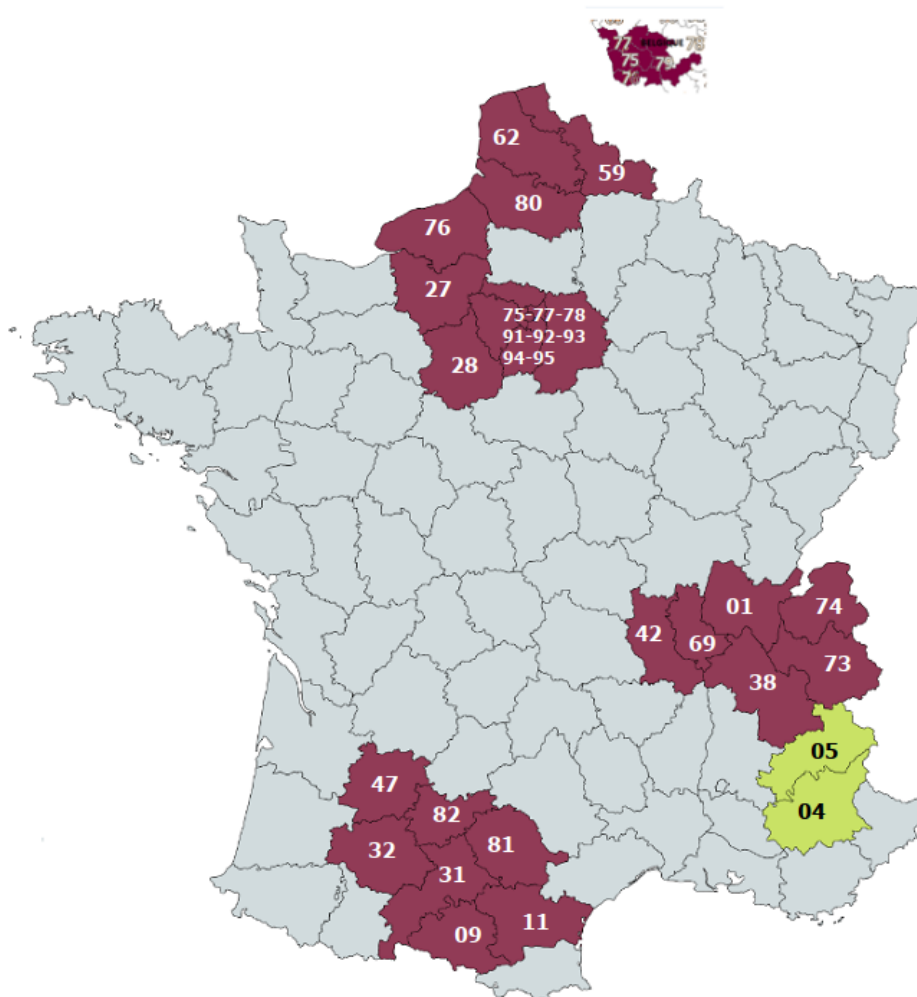

AGENCE NORD - TSE 62

Rue de la Haute Deule
62950 NOYELLES - GODAULT France

Tel : 03 21 43 22 18

Fax : 03 21 43 70 07

AGENCE ALPES - TSE 73

Chemin des Arandelières
73420 MERY - France

Tel : 04 58 14 00 70

Fax : 04 79 26 13 68

AGENCE NORMANDIE - TSE 27

ZAC de Villeneuve
27930 ANGERVILLE LA CAMPAGNE

Tel : 02 32 28 24 44

Fax : 02 32 28 43 65

■ Délais de livraison 24h

Régions desservies par TSE FRANCE

Région Parisienne

75 - 77 - 91 - 92 - 93 - 94 - 95