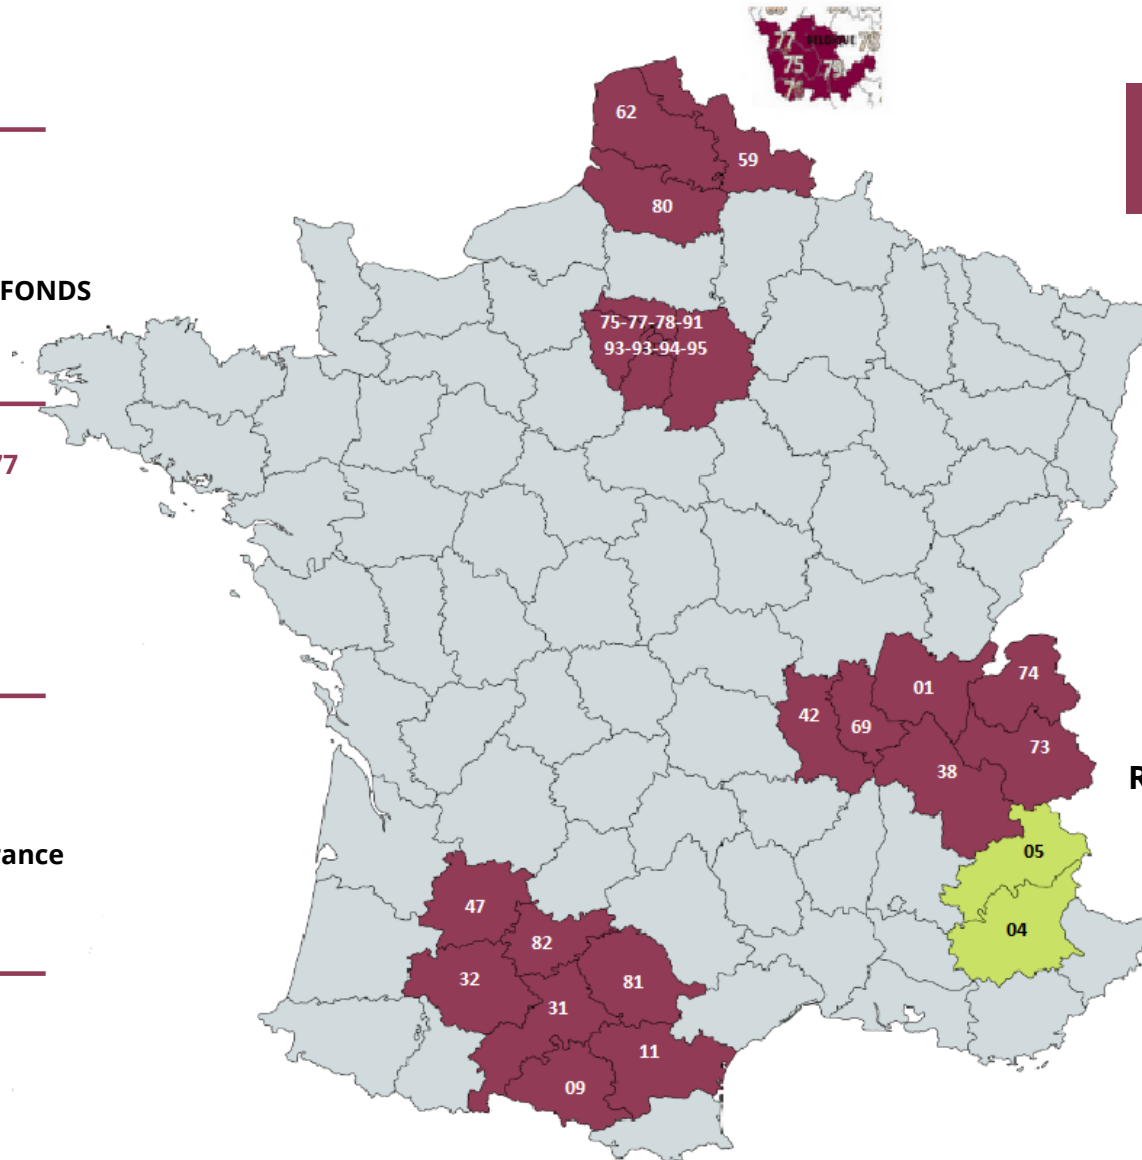

Régions desservies par TSE FRANCE

Région Parisienne

75 - 77 - 78 - 91 - 92 - 93 - 94 - 95

Région Sud-Ouest :

09 - 11 - 31 - 32 - 47 - 81 - 82

Région Rhône Alpes

01 - 38 - 42 - 69 - 73 - 74

Région Nord

59 - 62 - 80

Régions desservies par nos partenaires

Région PACA :

04 - 05

(en partenariat avec
Transports BREMOND)

  Délais de livraison 24h

Départements desservis au départ de notre agence Rhône-Alpes