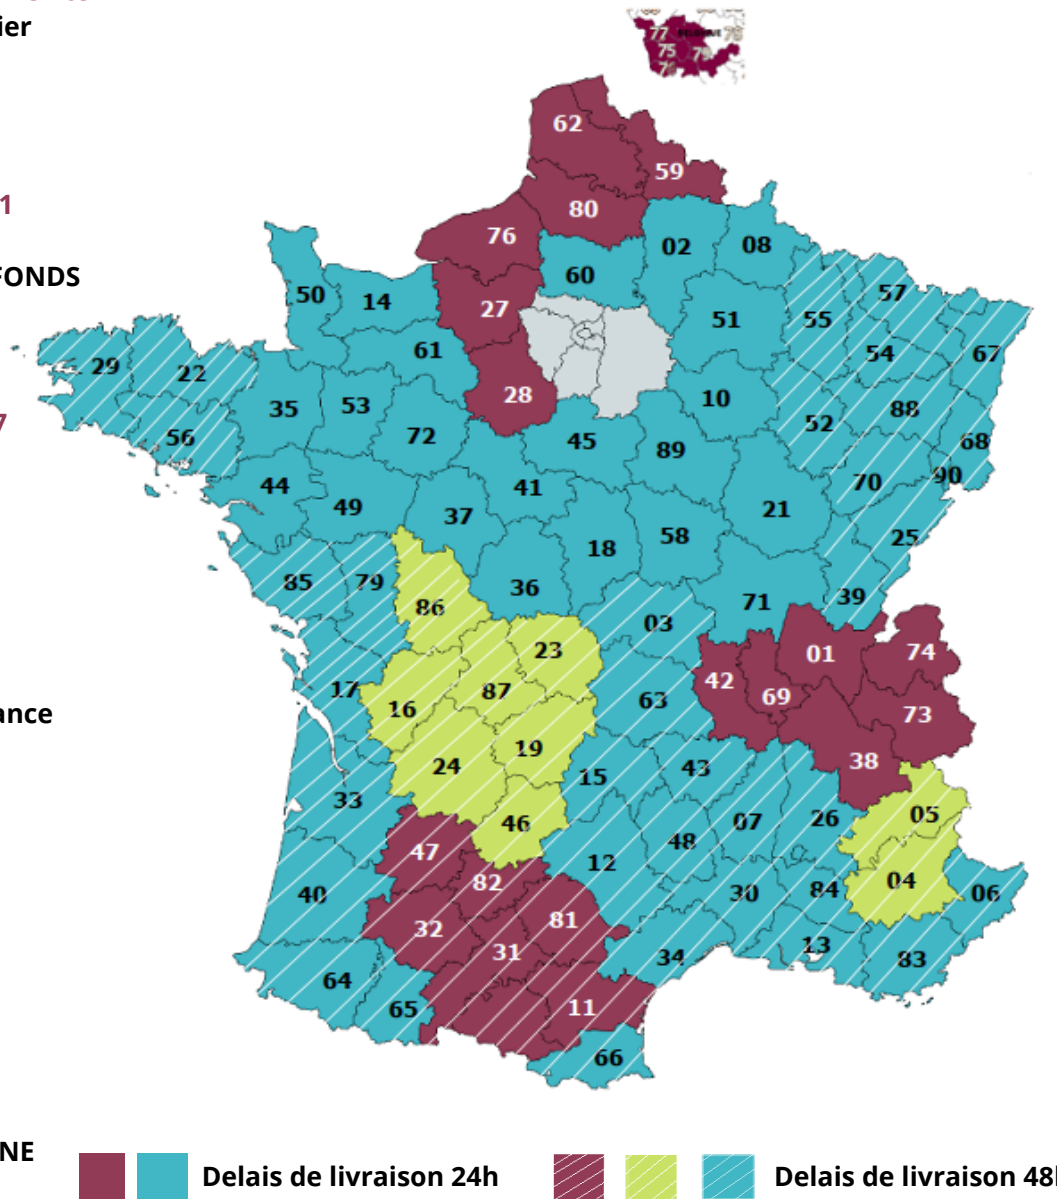

CHAQUE JOUR TSE FRANCE TRANSPORTE VOS PETITS LOTS

SIÈGE & AGENCE RHÔNE-ALPES / TSE 69

64 avenue des Frères Montgolfier

69740 GENAS - France

Tel : 04 72 47 26 47

Fax : 04 78 90 36 69

AGENCE MIDI PYRENEES - TSE 31

11 avenue de Saint-Guillan

31620 CASTELNAU - D'ESTRETEFONDS

Tel : 05 62 75 09 02

Fax : 05 61 37 02 11

AGENCE ÎLE-DE-FRANCE - TSE 77

241 impasse Anita Conti

77127 LIEUSAIN

Tel : 01 56 71 85 40

Fax : 01 43 99 00 13

AGENCE NORD - TSE 62

Rue de la Haute Deule

62950 NOYELLES - GODAULT France

Tel : 03 21 43 22 18

Fax : 03 21 43 70 07

AGENCE ALPES - TSE 73

Chemin des Arandelières

73420 MERY - France

Tel : 04 58 14 00 70

Fax : 04 79 26 13 68

AGENCE NORMANDIE - TSE 27

ZAC de Villeneuve

27930 ANGERVILLE LA CAMPAGNE

Tel : 02 32 28 24 44

Fax : 02 32 28 43 65

Régions desservies par TSE FRANCE

Région Parisienne
75 - 77 - 91 - 92 - 93 - 94 - 95

Région Sud-Ouest :
09 - 11 - 31 - 32 - 47 - 81 - 82

Région Rhône Alpes
01 - 38 - 42 - 69 - 73 - 74

Région Nord
59 - 62 - 80

Région Normandie
27 - 28 - 76 - 78

Régions desservies par nos partenaires

Région Nouvelle Aquitaine :
16 - 19 - 23 - 24 - 46 - 86 - 87
(en partenariat avec Transports LIMOUSIN LOCTRANS)

Région PACA :
04 - 05
(en partenariat avec Transports BREMOND)

Autres Régions
02 - 03 - 06 - 07 - 08 - 10 - 12 - 13 - 15 - 17 - 18 - 20 -
21 - 22 - 25 - 26 - 29 - 30 - 33 - 34 - 35 - 36 - 37 - 39 -
40 - 41 - 43 - 44 - 45 - 48 - 49 - 50 - 51 - 52 - 53 - 54 -
55 - 56 - 57 - 58 - 60 - 61 - 63 - 64 - 65 - 66 - 67 - 68 -
70 - 71 - 72 - 79 - 83 - 84 - 85 - 88 - 89 - 90 -
(en partenariat avec VOLUPAL)

Départements desservis au départ de notre agence Nord