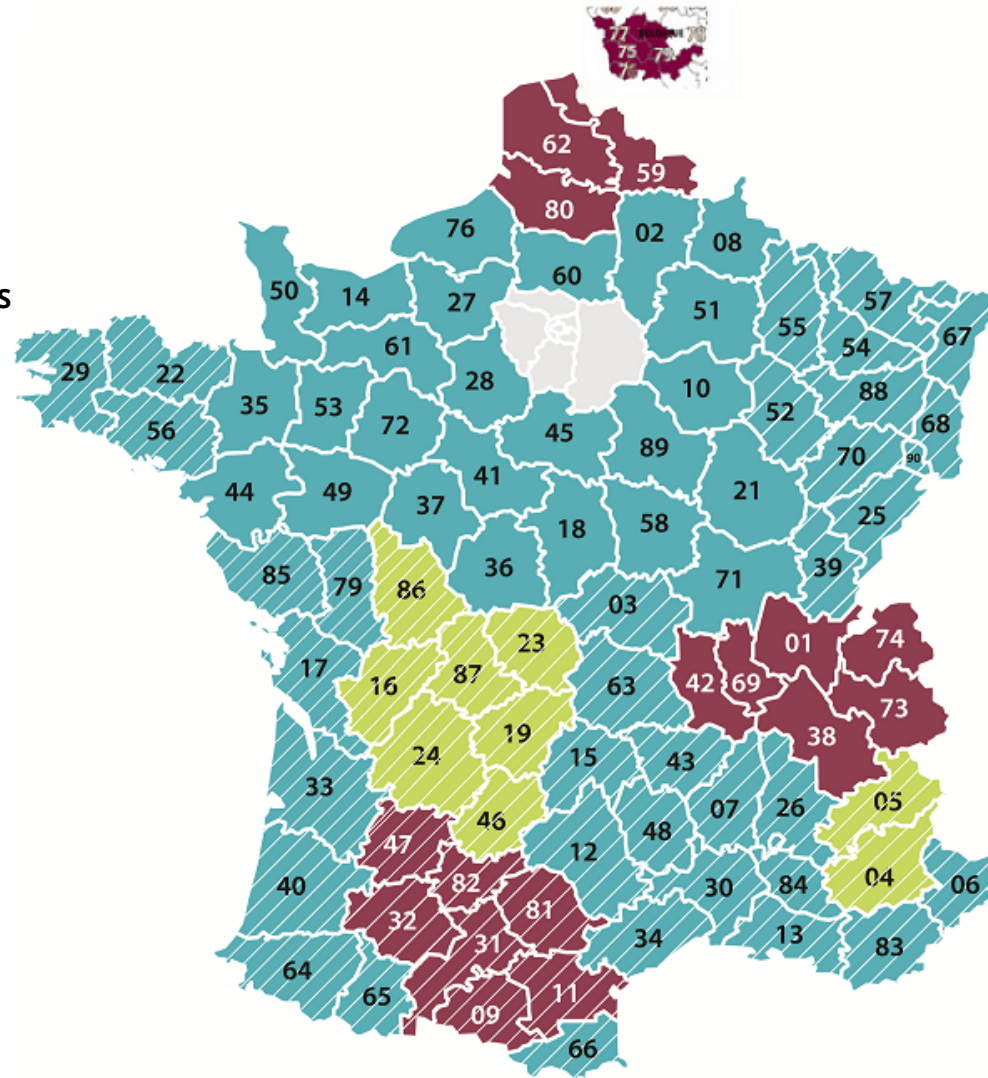

CHAQUE JOUR TSE FRANCE TRANSPORTE VOS PETITS LOTS

SIÈGE & AGENCE RHÔNE-ALPES / TSE 69

64 avenue des Frères Montgolfier
69740 GENAS - France

Tel : 04 72 47 26 47

Fax : 04 78 90 36 69

AGENCE SUD OUEST - TSE 31

11 avenue de Saint-Guillan
31620 CASTELNAU - D'ESTRETEFONDS

Tel : 05 62 75 09 02

Fax : 05 61 37 02 11

AGENCE ÎLE-DE-FRANCE - TSE 77

241 impasse Anita Conti
77127 LIEUSAIN

Tel : 01 56 71 85 40

Fax : 01 43 99 00 13

AGENCE NORD - TSE 62

Rue de la Haute Deule
62950 NOYELLES - GODAULT France

Tel : 03 21 43 22 18

Fax : 03 21 43 70 07

AGENCE ALPES - TSE 73

Chemin des Arandelières
73420 MERY - France

Tel : 04 58 14 00 70

Fax : 04 79 26 13 68

Délais de livraison 24h

Délais de livraison 48h

Régions desservies par TSE FRANCE

Région Parisienne

75 - 77 - 78 - 91 - 92 - 93 - 94 - 95

Région Sud-Ouest :

09 - 11 - 31 - 32 - 47 - 81 - 82

Région Rhône Alpes

01 - 38 - 42 - 69 - 73 - 74

Région Nord

59 - 62 - 80

Régions desservies par nos partenaires

Région Nouvelle Aquitaine :

16 - 19 - 23 - 24 - 46 - 86 - 87

(en partenariat avec
Transports LIMOUSIN LOCTRANS)

Région PACA :

04 - 05

(en partenariat avec
Transports BREMOND)

Autres Régions

02 - 03 - 06 - 07 - 08 - 10 - 12 - 13 - 14 - 15 - 17 - 18 -
20 - 21 - 22 - 25 - 26 - 27 - 28 - 29 - 30 - 33 - 34 - 35 -
36 - 37 - 39 - 40 - 41 - 43 - 44 - 45 - 48 - 49 - 50 - 51 -
52 - 53 - 54 - 55 - 56 - 57 - 58 - 60 - 61 - 63 - 64 - 65 -
66 - 67 - 68 - 70 - 71 - 72 - 76 - 79 - 83 - 84 - 85 - 88 -
89 - 90 -

(en partenariat avec
VOLUPAL)

Départements desservis au départ de notre agence Nord