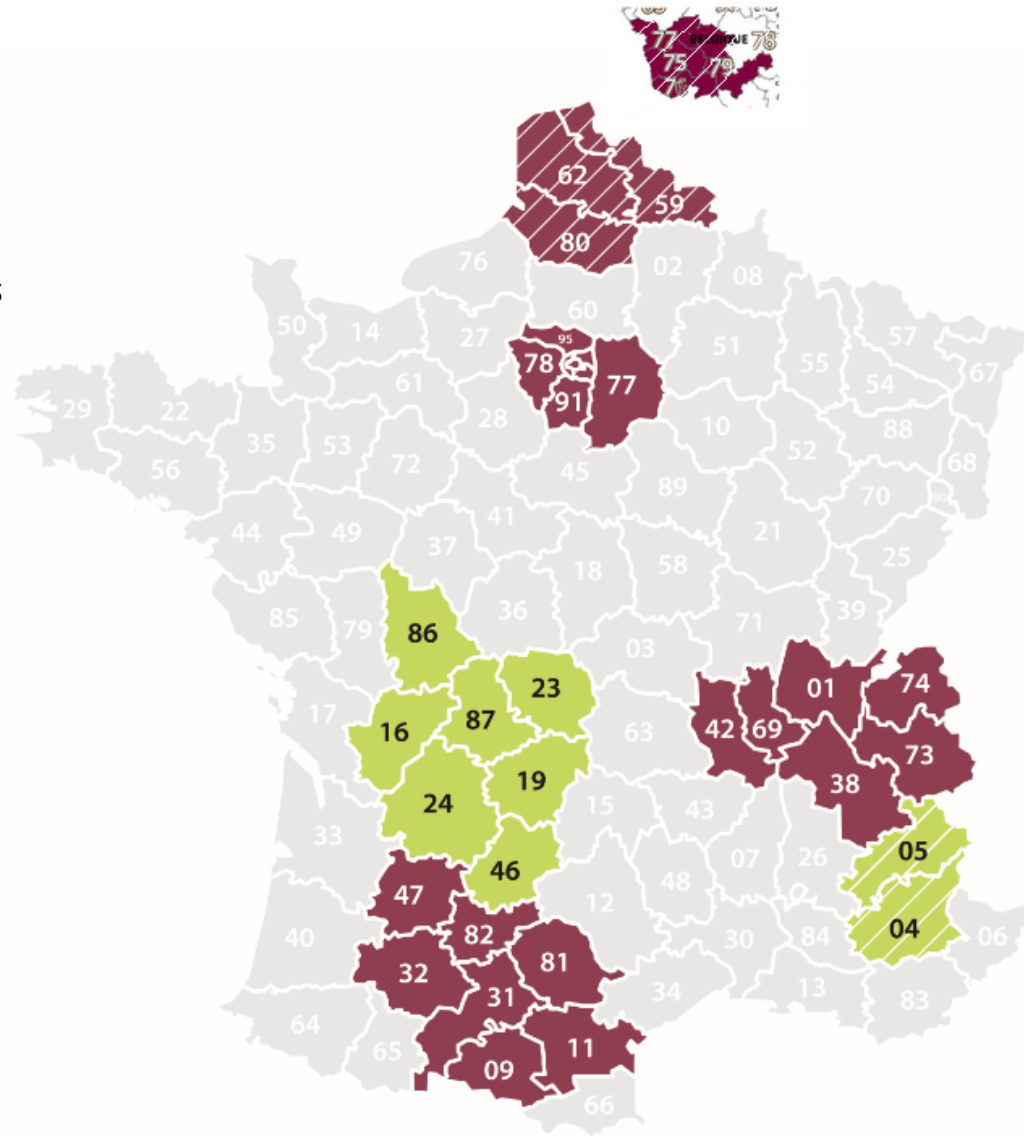

Delais de livraison 24h

Delais de livraison 48h

Régions desservies par TSE FRANCE

Région Parisienne

75 - 77 - 78 - 91 - 92 - 93 - 94 - 95

Région Sud-Ouest :

09 - 11 - 31 - 32 - 47 - 81 - 82

Région Rhône Alpes